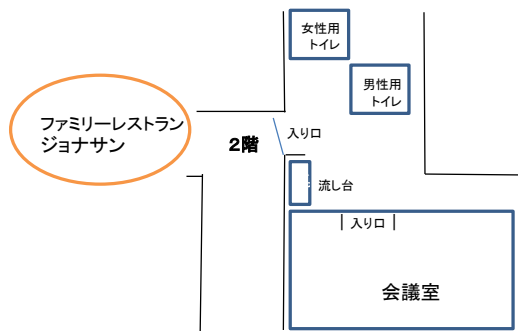

☆鍵はどこで受け取るのでしょうか？

ホテルサンルート浅草の1Fフロントで鍵をお渡しします。

☆喫煙スペースはありますか？

会議室内は禁煙ですが、ホテル1階ロビーに喫煙ブースがあります。そちらをご利用下さい。

☆駐車場はありますか？

ホテルサンルート浅草 時間貸し立体駐車場

(車高 1.55m 以下) をご利用下さい。

・20分 200円 (月～金)

・20分 300円 (土・日・祝・お盆・年末年始)

ホテルサンルート浅草貸会議室は、
駅に近くわかりやすい立地です。

〒111-0034 東京都台東区雷門1-8-5

銀座線田原町駅

徒歩1分

浅草・田原町の会議室なら
ホテルサンルート浅草
貸会議室

駅の近くで便利です！

＜交通のご案内＞

東京メトロ銀座線 田原町駅 3番出口	徒歩1分
つくばエクスプレス 浅草駅 A1番出口	徒歩5分
都営浅草線 浅草駅 A1番出口	徒歩7分
都営大江戸線 蔵前駅 A5番出口	徒歩10分

*****ご予約・お問合せ*****

ホテルサンルート浅草貸会議室

〒111-0034 東京都台東区雷門1-8-5

TEL **03-3847-1511**

FAX 03-3847-1509

1時間から ご利用いただけます。

短時間だけど、会議室を使いたい。
会議室の予定が重複して使えない。
会議・研修を始め、面接などにご利用いただけます。
もちろん個人の方のご利用やサークル・管理組合などの会合にもご利用下さい。